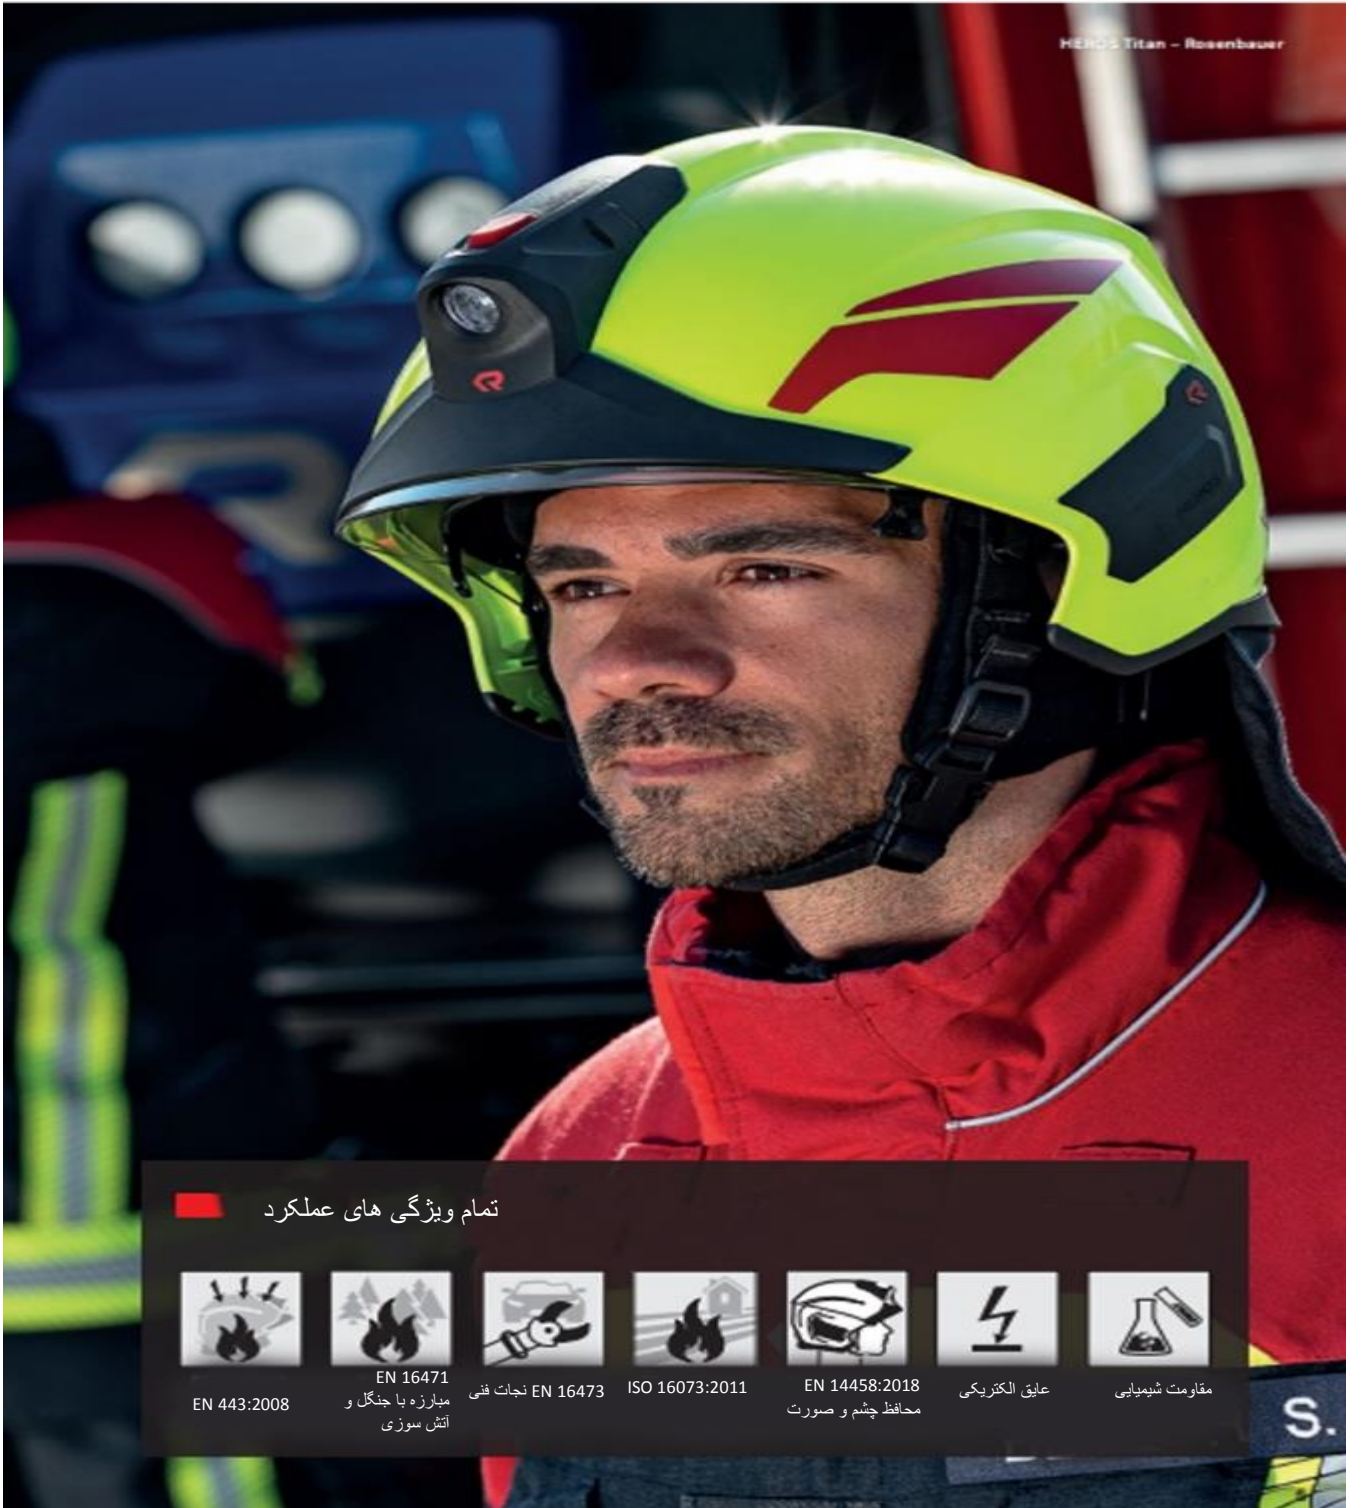

تمام ویژگی های عملکرد

EN 443:2008

EN 16471
مبارزه با جنگل و
آتش سوزی

EN 16473 نجات فنی

ISO 16073:2011

EN 14458:2018
محافظ چشم و صورت

عایق الکتریکی

مقاومت شیمیایی

S.