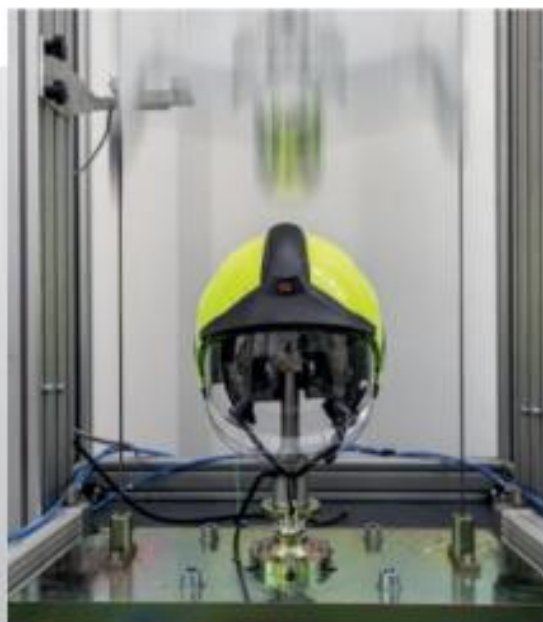

قابل اعتماد در استفاده به لطف سخت ترین تست ها

روزن باوئر کلاه ایمنی HEROS خود را در سخت ترین شرایط آزمایش می کند. این فقط برای برآوردن الزامات استاندارد نیست، بلکه تولید محصولات با کیفیت است. اینها باید هدف خود را در استفاده برآورده کنند، و همچنین باید همراهی طولانی مدت و خوبی برای پوشندگان خود داشته باشند.